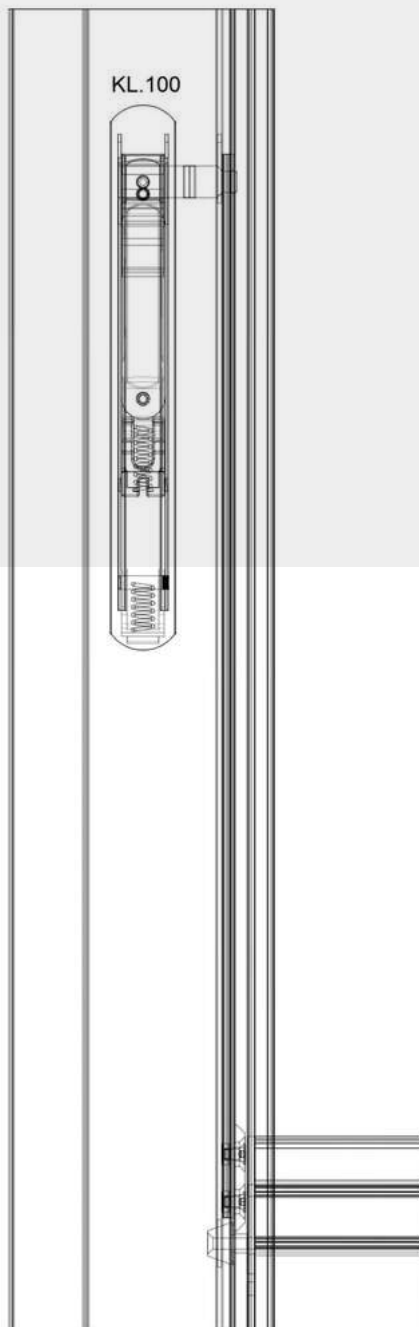

Verschiebbare Glaswände

TECHNISCHE DETAILS

10983