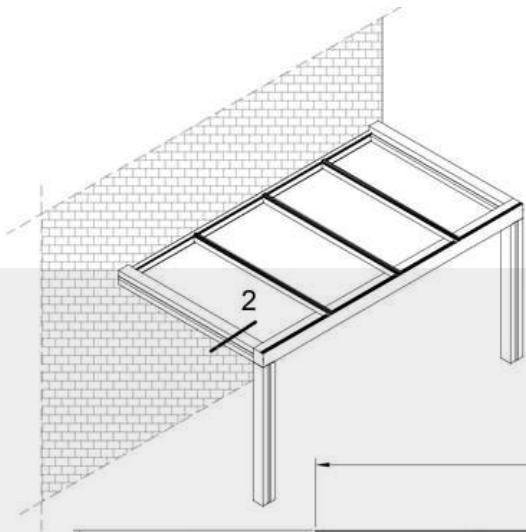

# Verschiebbare Glaswände

Die Glasschiebewände sind in den Breiten 90, 98 und 103 Zentimeter erhältlich. Alle unsere Glasschiebewände sind als Vorder- und Seitenwände erhältlich

**PROFILE: AUSGLEICH VON HÖHENUNTERSCHIEDEN BIS 20 MM MÖGLICH.**