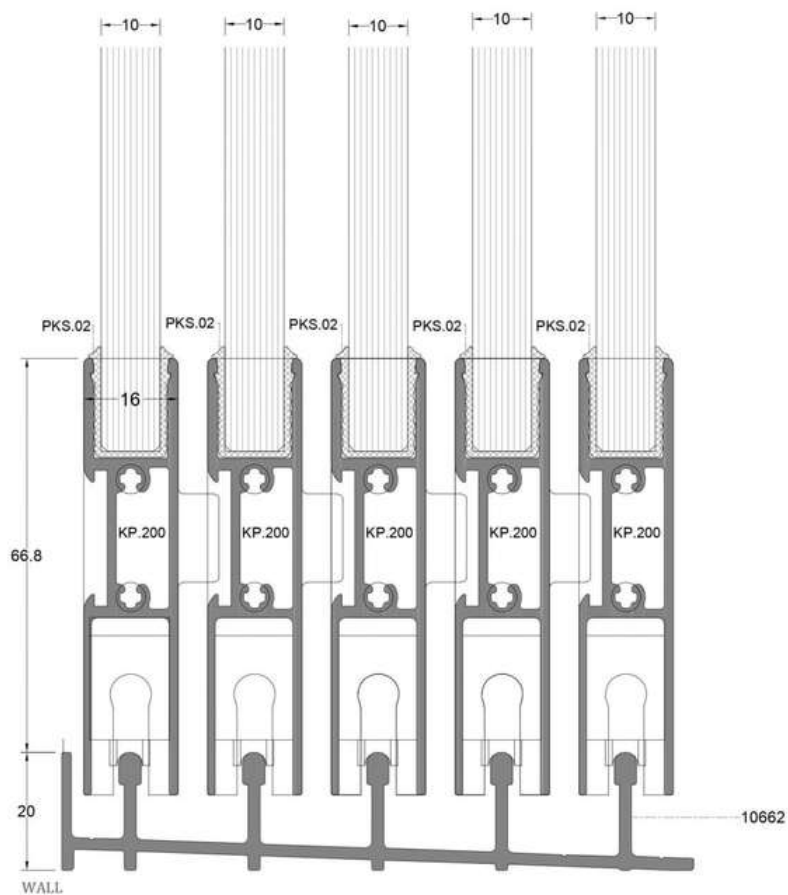

Verschiebbare Glaswände

TECHNISCHE DETAILS

(OUTSIDE)