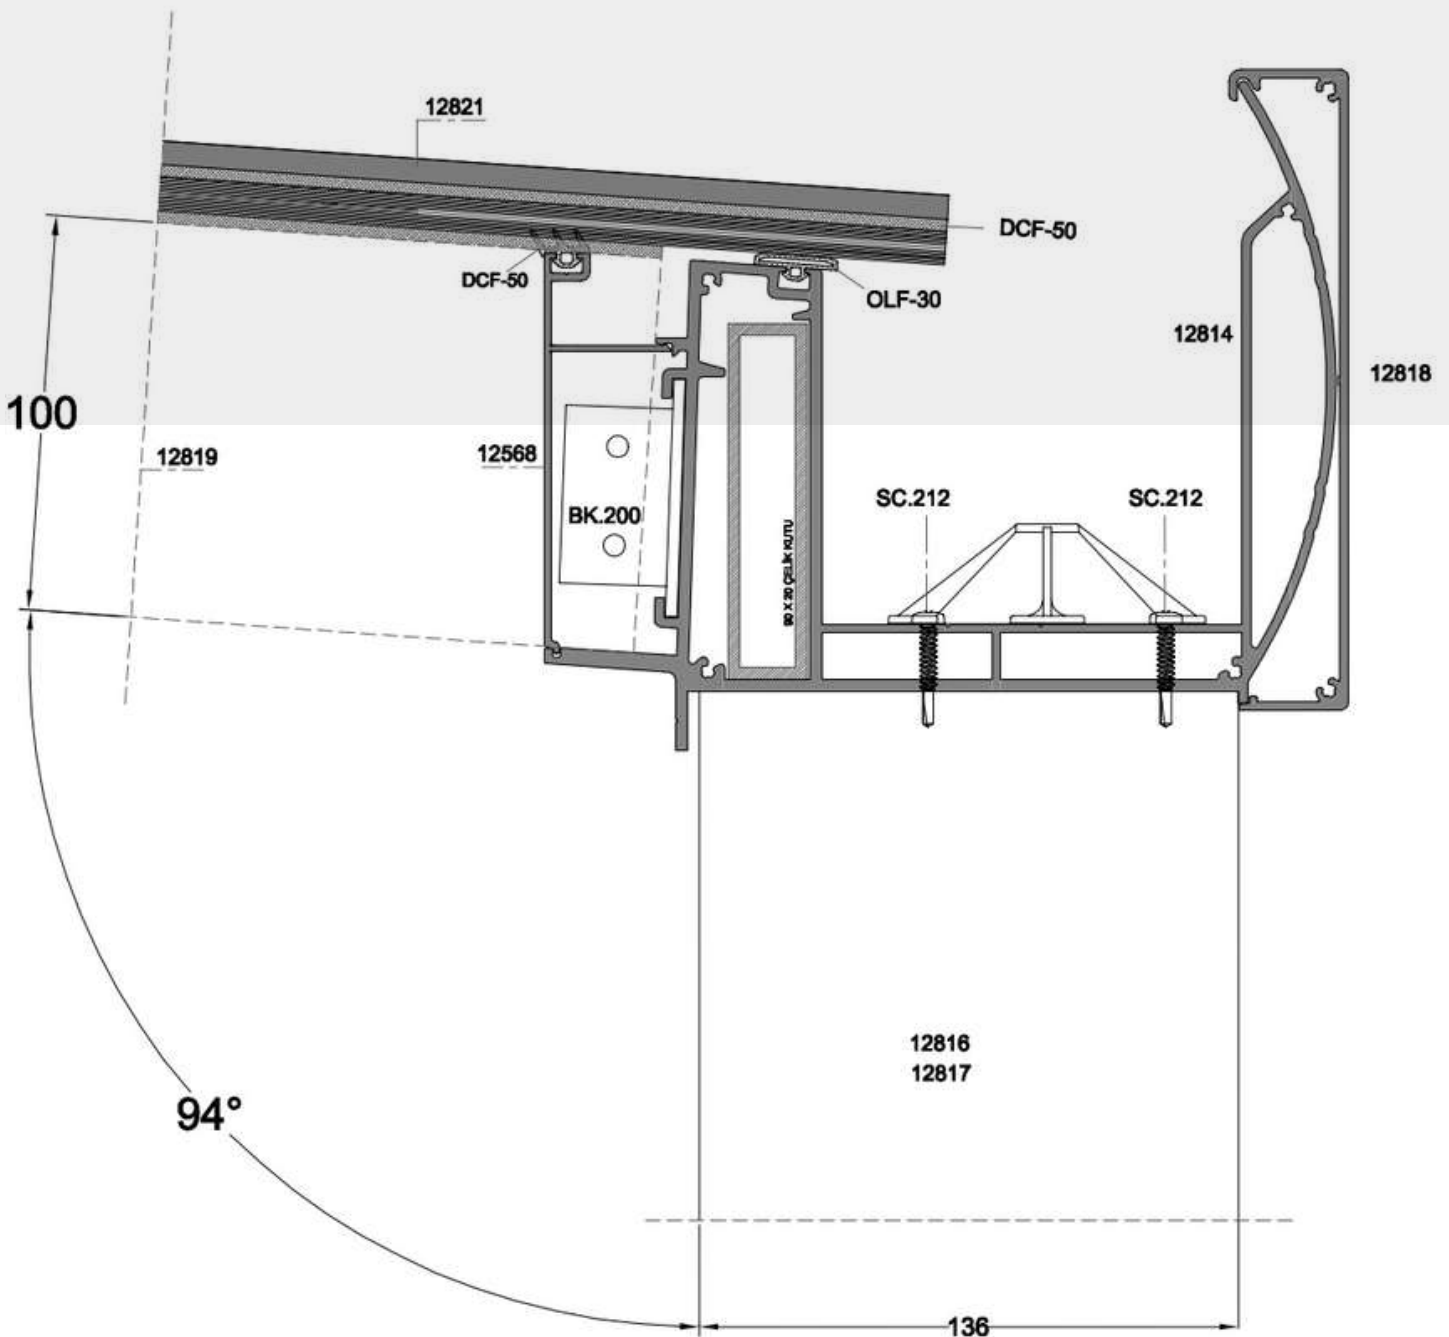

VERANDA

TECHNISCHE DETAILS