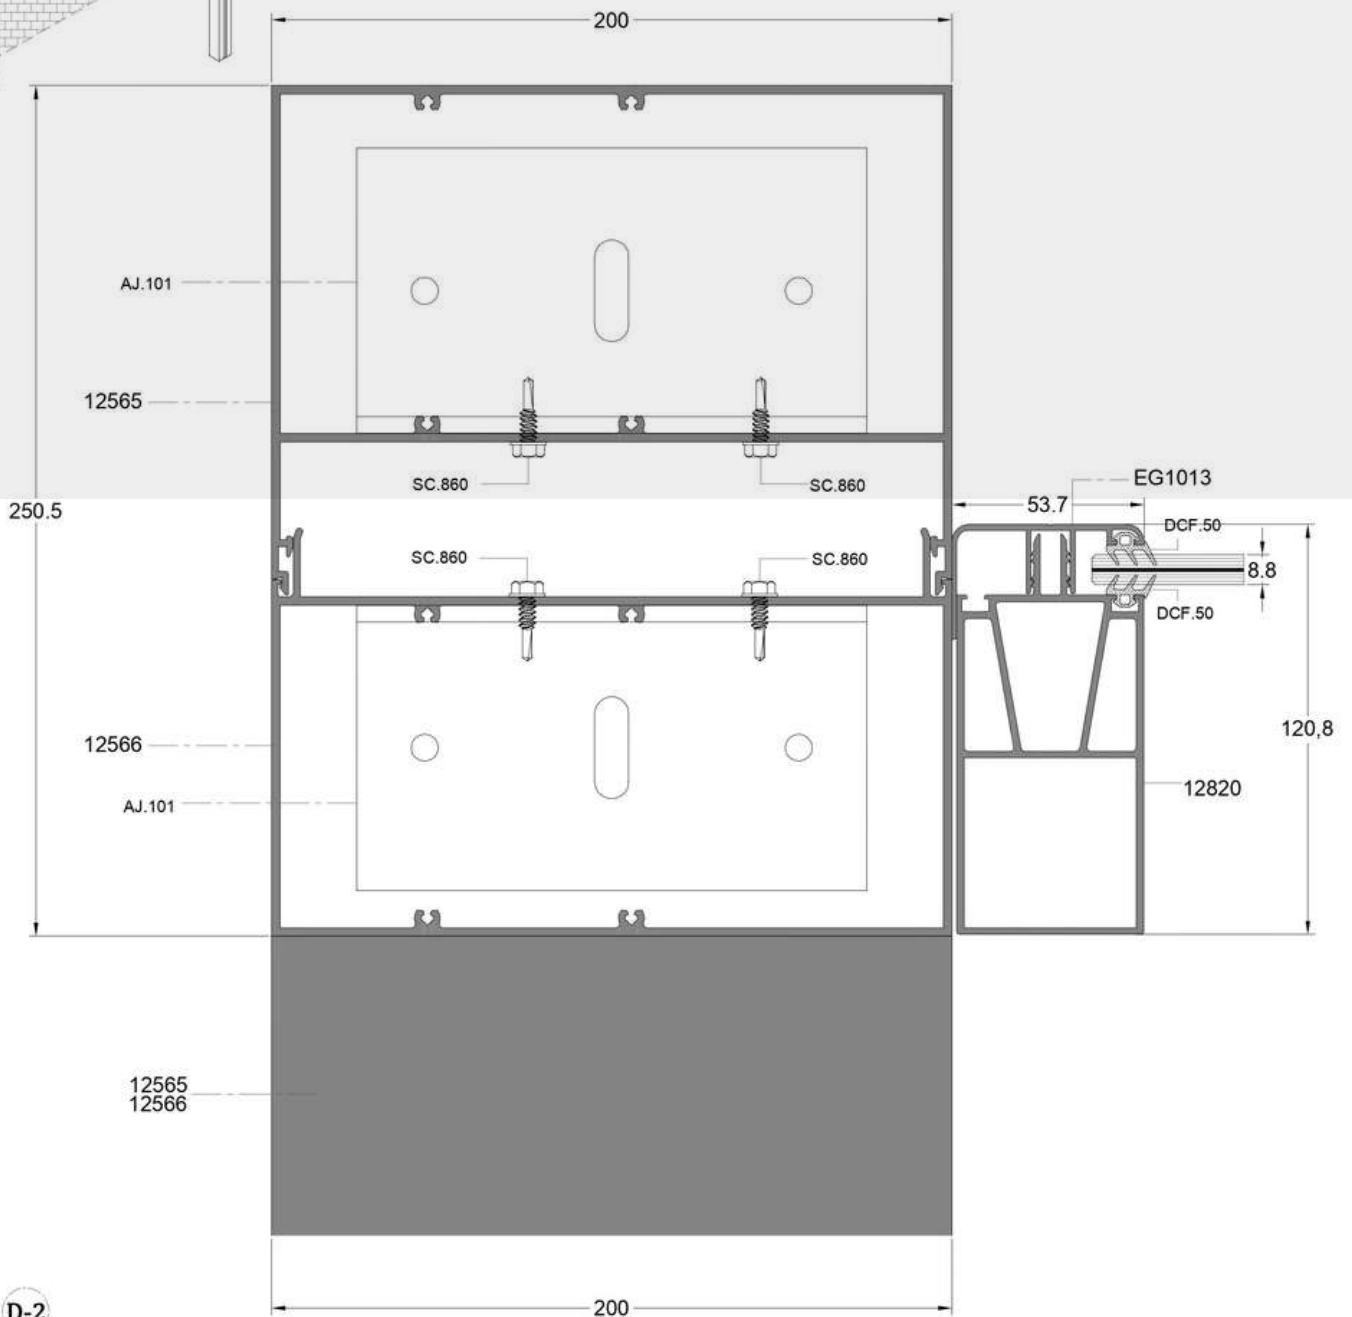

# Verschiebbare Glaswände

Die Glasschiebewände sind in den Breiten 90, 98 und 103 Zentimeter erhältlich. Alle unsere Glasschiebewände sind als Vorder- und Seitenwände erhältlich

**PROFILE: AUSGLEICH VON HÖHENUNTERSCHIEDEN BIS 20 MM MÖGLICH.**