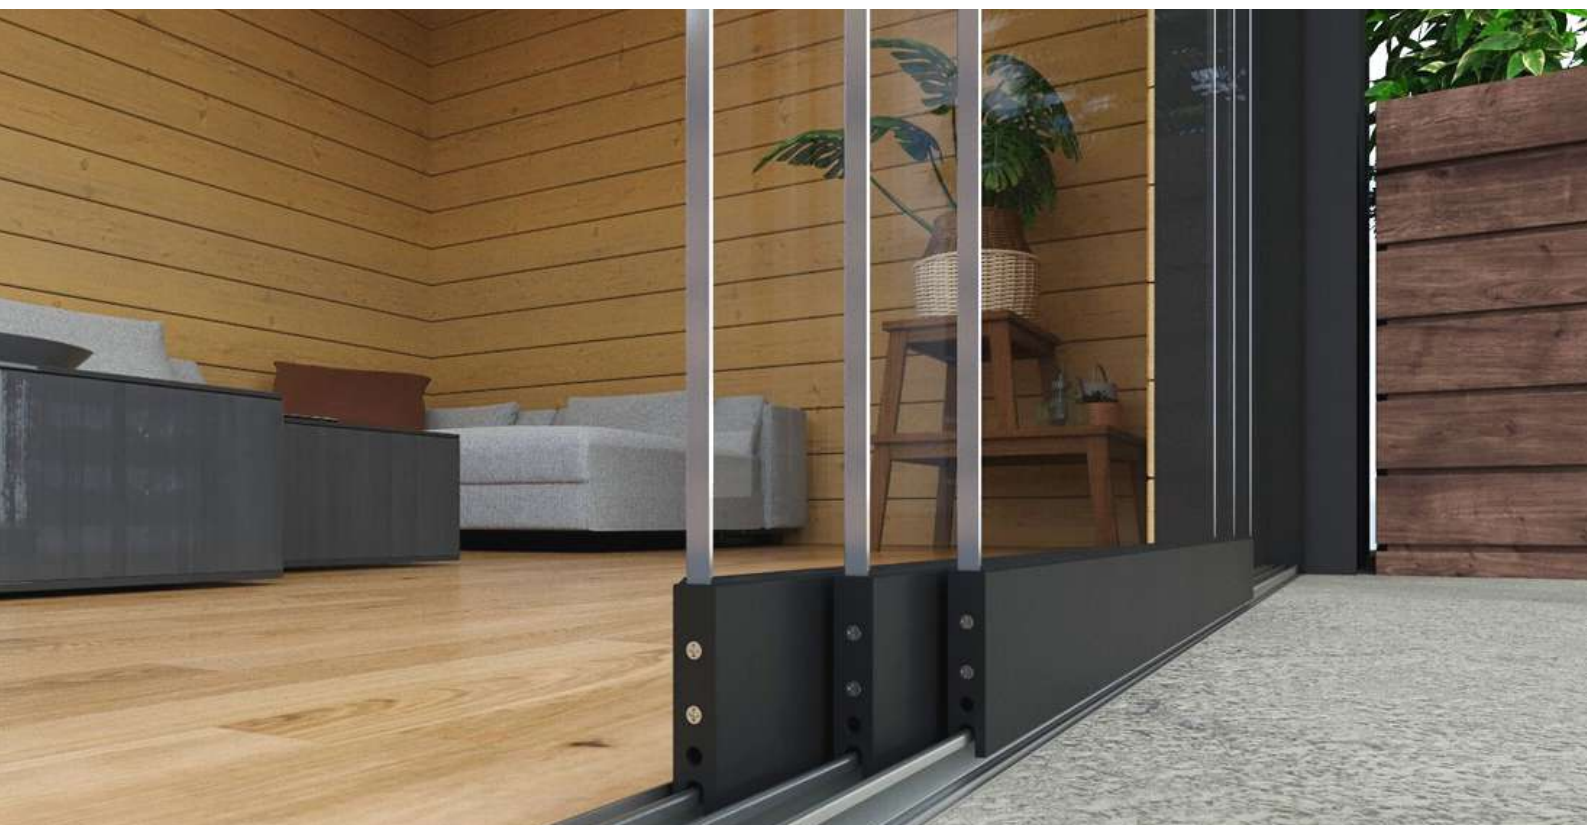

Verschiebbare Glaswände

Die Glasschiebewände sind in den Breiten 90, 98 und 103 Zentimeter erhältlich. Alle unsere Glasschiebewände sind als Vorder- und Seitenwände erhältlich

PROFILE: AUSGLEICH VON HÖHENUNTERSCHIEDEN BIS 20 MM MÖGLICH.

BESCHLAG: RASTFUNKTION BEIM ÖFFNEN UND SCHLIESSEN DES SCHIEBEFLÜGELS.

LAUFMECHANISMEN: DIE LAUFWAGEN SIND BIS ZU 5 MM HÖHENVERSTELLBAR.

ABDICHTUNG UND BELÜFTUNG: FUGENABDICHTUNG MIT ALUPROFILIEN UND DICHTBÜRSTEN.

VERGLASUNG: 10 MM STARKES, THERMOGELAGERTES EINSCHREIBENSICHERHEITSGLAS KLAR-/RAUCHGLAS