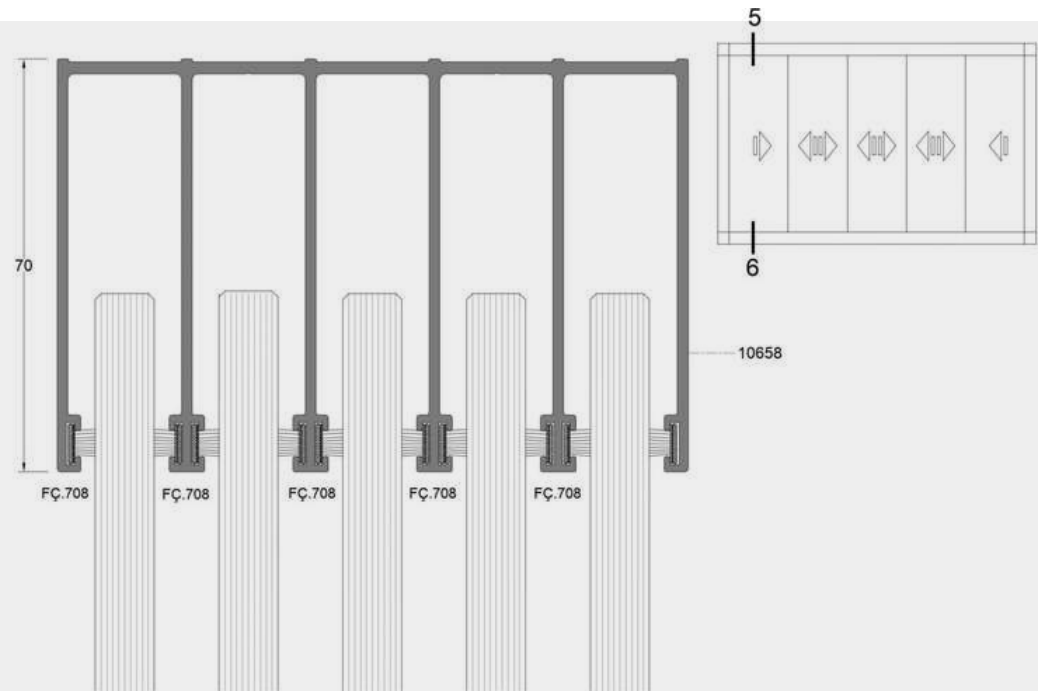

Verschiebbare Glaswände

TECHNISCHE DETAILS

(OUTSIDE)