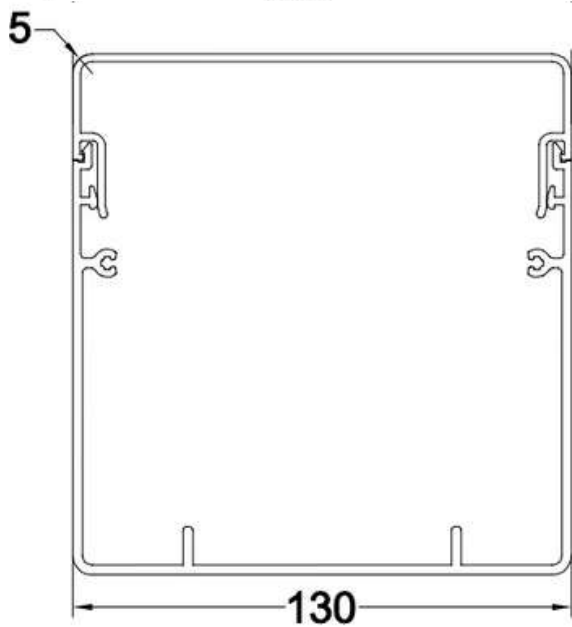

VERANDA

TECHNISCHE DETAILS

4 legged system